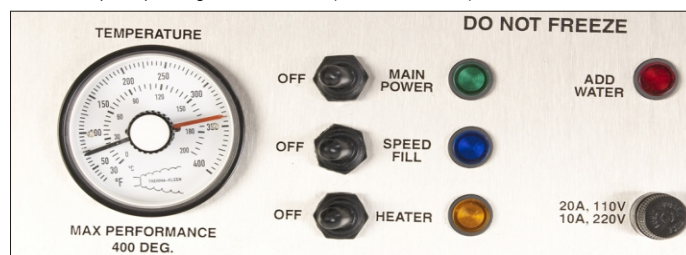

97% Vapor Seco para limpar, degrassar, Sanear, desinfetar e desodorizar

Modelo Industrial 400

A única sistema AMERICANO limpeza a vapor . O Therma-Kleen THERMA-STEEM MODELO INDUSTRIAL 400 é fácil de usar. Basta abastecer água no tanque aço inoxidável de reserva, conecte a uma tomada elétrica e em poucos minutos o aspirador estará pronto para entregar o mais poderoso de limpeza pressões e temperaturas na indústria hoje de 180 PSI / 10,6 bar (pressão) e em 380 ° F / 193 ° C (temperatura) .

O Therma-Kleen THERMA-STEEM MODELO INDUSTRIAL 400 é ideal para higienização e degrassar áreas onde a água não devem ou não podem ser utilizados: Exemplo: ou seja, em fornos combinados, nos pisos , azulejos e geladeiras ; também para as áreas de jantar, de estar e carpete ; para lojas de auto detalhe para limpar assentos, tapetes e painéis ; para asilos e hospitais para higienizar colchões (matar os ácaros) cadeiras de rodas , etc.

Nosso novo modelo industrial é projetado para limpar, degrassar e higienizar grandes áreas , mais rapidamente e mais eficientemente do que qualquer outra máquina em sua categoria, produzindo temperaturas mais longos e mais sustentados de vapor e pressão.
Construído com um corpo de aço inoxidável, 5,4L galão caldeira, 7,2L galão tanque de reserva com 1750 watt 1750 ou 2500 watt de resistencia. *** Garantia de vida da caldeira *** A 400 unidade de vapor Therma-Kleen THERMA-STEEM industrial é portátil ; ele vem completo com 250mm rodas de borracha e uma alça removível com fixação step, o que torna ainda melhor para manobrabilidade.

Especificações:

Temperatura: max. 380 F/193 C
Pressão: max. 180 p.s.i./10,6 bar
Tamanho: Comprimento:410 mm, Altura:410 mm, Largura:410 mm
Material: Aço Inoxidável
Peso:36Kg
Voltagem: 120v/18 amps, ou 240v/9 amps Capacidade Caldeira: 5,4L
Tanque de reserva: 7,2L