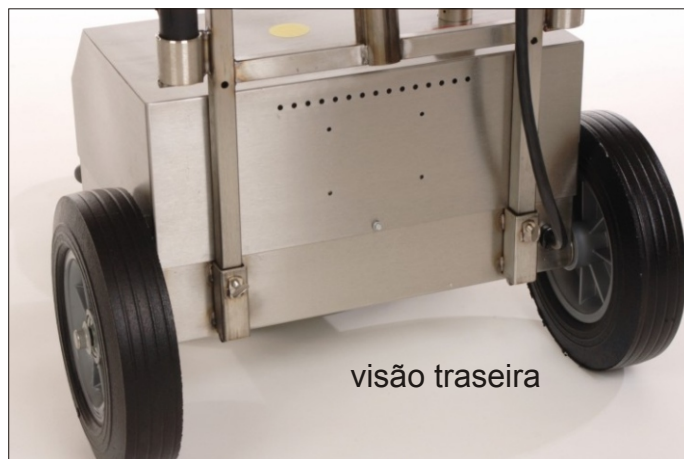

95% Vapor Seco

Therma-Steem  
Modelo #10

**Especificações:**  
 Temperatura: max. 330 F/170 C  
 Pressão: max. 100 p.s.i./6,8 bar  
 Tamanho: Comprimento:540 mm, Altura:350 mm, Largura:420 mm  
 Altura Total:1008 mm  
 Material: Aço Inoxidável  
 Peso:32Kg  
 Voltagem: 110v/15 amps, ou 220v/7,5 amps - 1,6Kw. Capacidade: 5,4L  
**Características:**  
 Desligamento automático com nível de água baixo  
 Controle de temperatura  
 Comprimento de mangueira 4,62 metros  
 Acessórios Removíveis (ver a lista)  
 Garantia:1 Ano

visão traseira

**Acessórios:**

4,5 m. mangueira com baixo, médio e alta interruptor de pressão.

48 cm Extensões

escova triângulo pano de micro fibra

bocal único furo

Squee-gee

Funil

6,35cm escova de nylon"

2,5cm Nylon, Cobre e Aço Inoxidável escova

Escova de chão com clips. extensão de bloqueio com pano de micro fibra

Fabricado nos Estados Unidos. THERMA-STEEM é fácil de usar.

Este modelo é ideal para higienização e áreas de-lubrificação onde a água não deve ou não pode ser usado. Áreas interiores , tais como fornos de cozinha, pisos , azulejos , reboco e geladeiras; também para tapetes e áreas de estar ; para lojas de auto detalhe, processadores de alimentos , indústria, escolas e universidades , matar percevejos, saneamento de banheiro, segurança alimentar, remove goma ,desinfeta e desodoriza quartos de hotel, colchões.. etc..